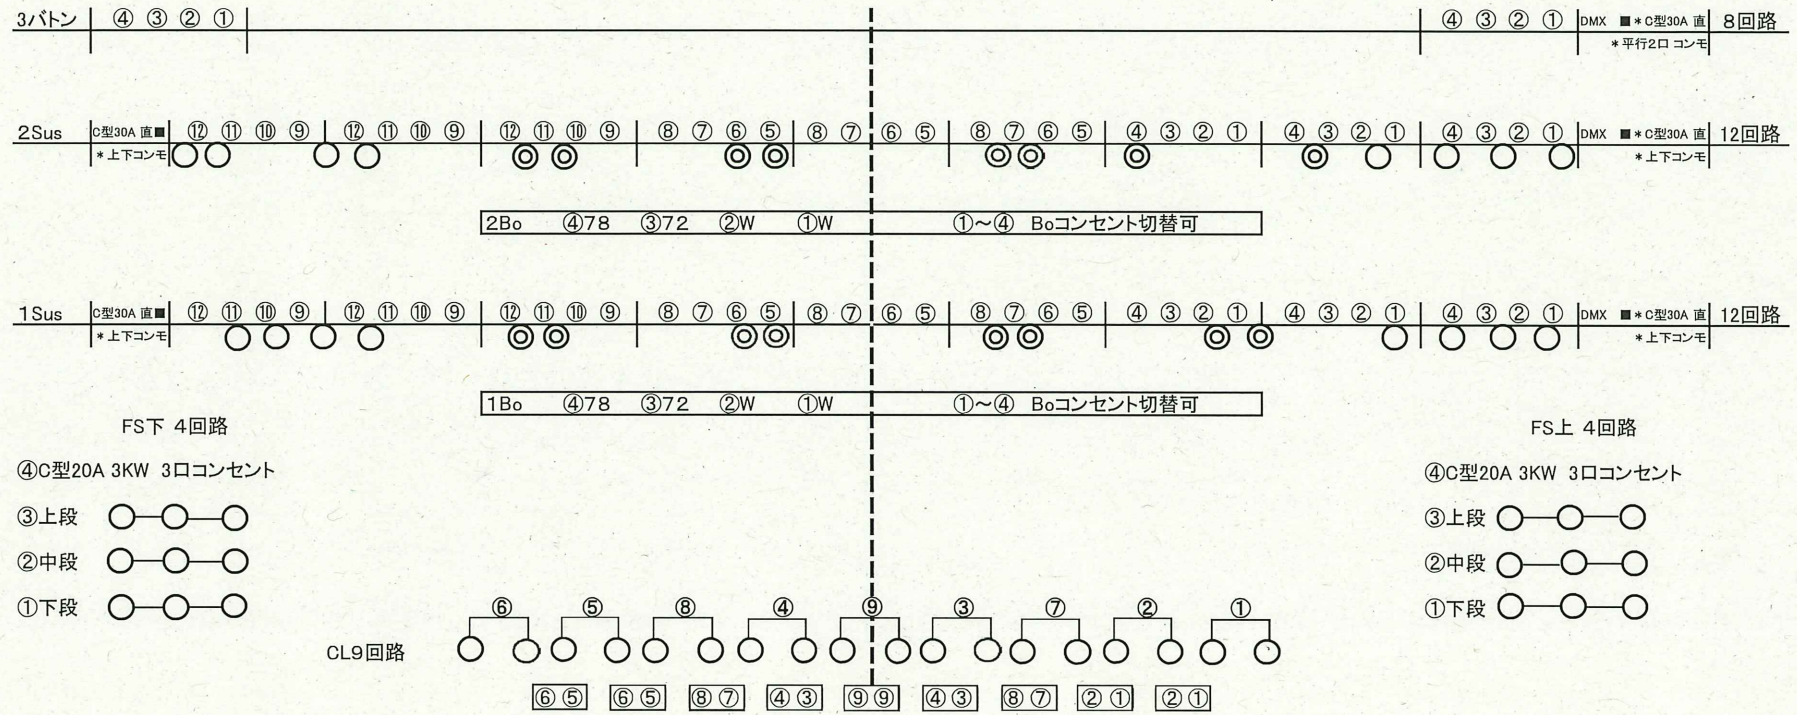

中村文化小劇場 基本仕込図

UHQ	①71	②72	③63	④22
LHQ	①72	②59	③22	④40

吊物装置

- 手巻吊物ボタン (5)
- 水平幕 (巻取り式)
- 水平幕
- 手巻吊物ボタン (4)
- 中割大黒幕 (吊下げ固定)
- HL・一文字幕 (共吊)
- 袖幕 (3) (吊下げ固定)
- 正面反射板
- 吊物ボタン (3)
- 一文字幕 (4)
- スクリーン
- 袖幕 (2)
- 吊物ボタン (2)
- 一文字幕 (3)
- 天井反射板
- SL2
- 2BL・一文字幕 (2) 共吊
- 袖幕 (1)
- 吊物ボタン (1)
- SL1
- 1BL・一文字幕 (1) 共吊
- 中割暗転幕
- 綴帳

照明フロア回路

1列	8	9	10	11	12	13	14	15
2列	8	9	10	11	12	13	14	15
3列	8	9	10	11	12	13	14	15
4列	8	9	10	11	12	13	14	15
5列	8	9	10	11	12	13	14	15

16	17	18			
16	17	18	19		
16	17	18	19	20	
16	17	18	19	20	21