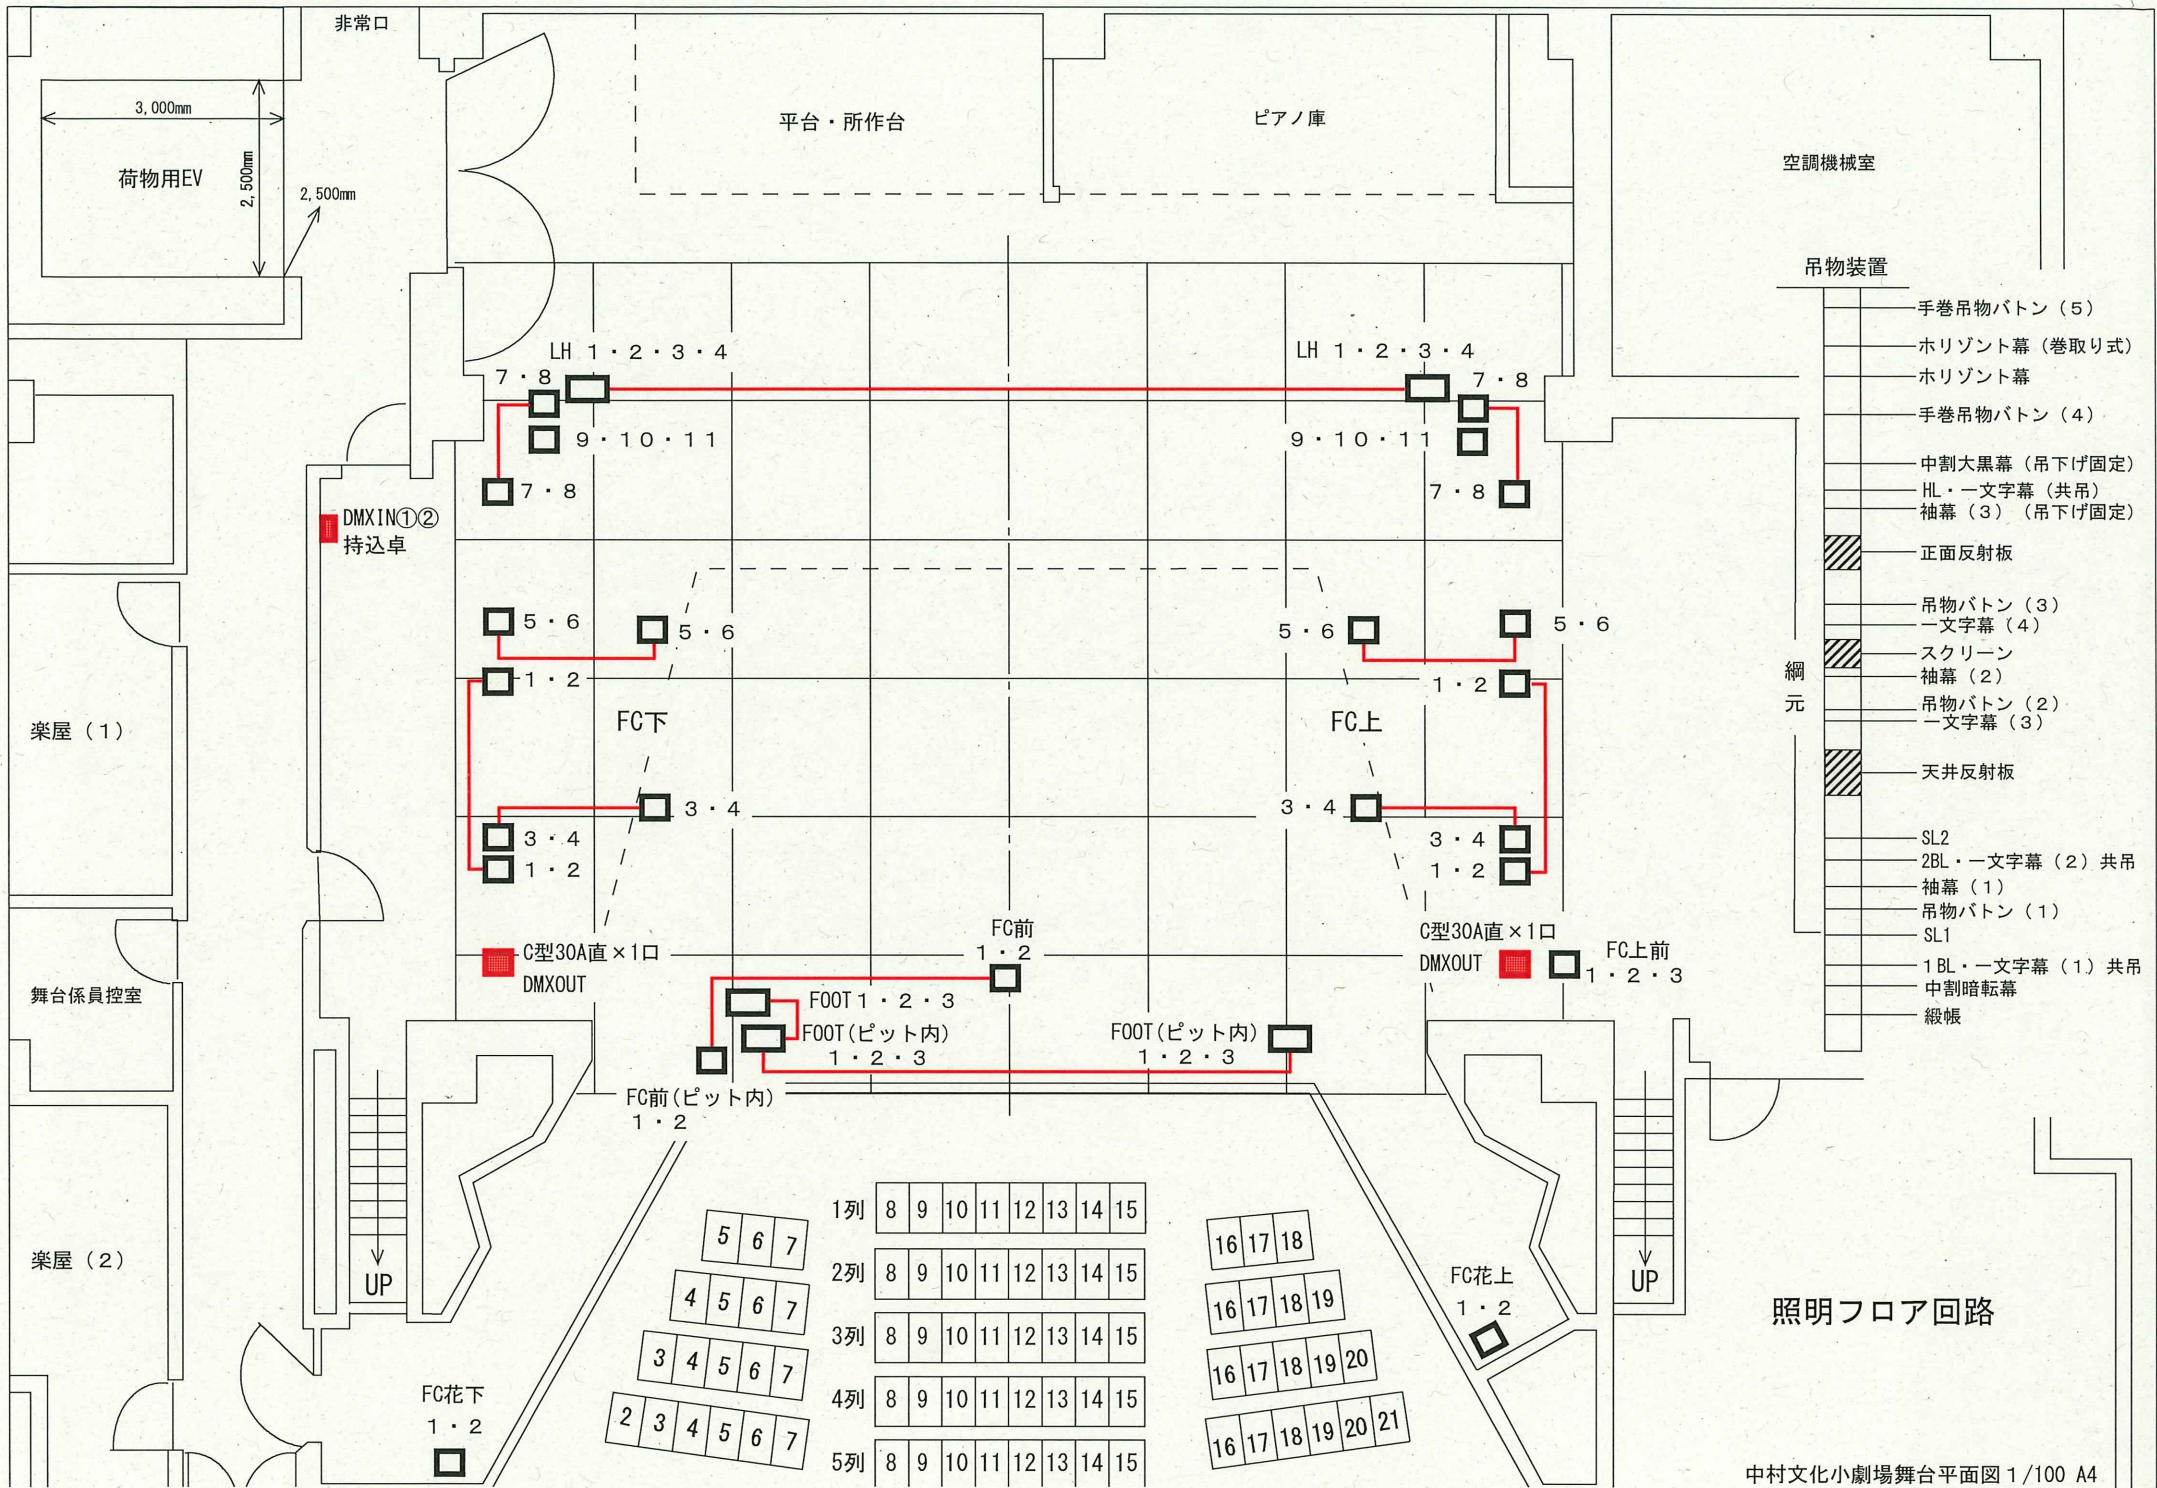

中村文化小劇場 基本仕込図

UHQ	①71	②72	③63	④22
LHQ	①72	②59	③22	④40

吊物装置

- 手巻吊物ボタン (5)
- 水平幕 (巻取り式)
- 水平幕
- 手巻吊物ボタン (4)
- 中割大黒幕 (吊下げ固定)
- HL・一文字幕 (共吊)
- 袖幕 (3) (吊下げ固定)
- 正面反射板
- 吊物ボタン (3)
- 一文字幕 (4)
- スクリーン
- 袖幕 (2)
- 吊物ボタン (2)
- 一文字幕 (3)
- 天井反射板
- SL2
- 2BL・一文字幕 (2) 共吊
- 袖幕 (1)
- 吊物ボタン (1)
- SL1
- 1BL・一文字幕 (1) 共吊
- 中割暗転幕
- 綴帳

照明フロア回路

1列	8	9	10	11	12	13	14	15
2列	8	9	10	11	12	13	14	15
3列	8	9	10	11	12	13	14	15
4列	8	9	10	11	12	13	14	15
5列	8	9	10	11	12	13	14	15

16	17	18			
16	17	18	19		
16	17	18	19	20	
16	17	18	19	20	21